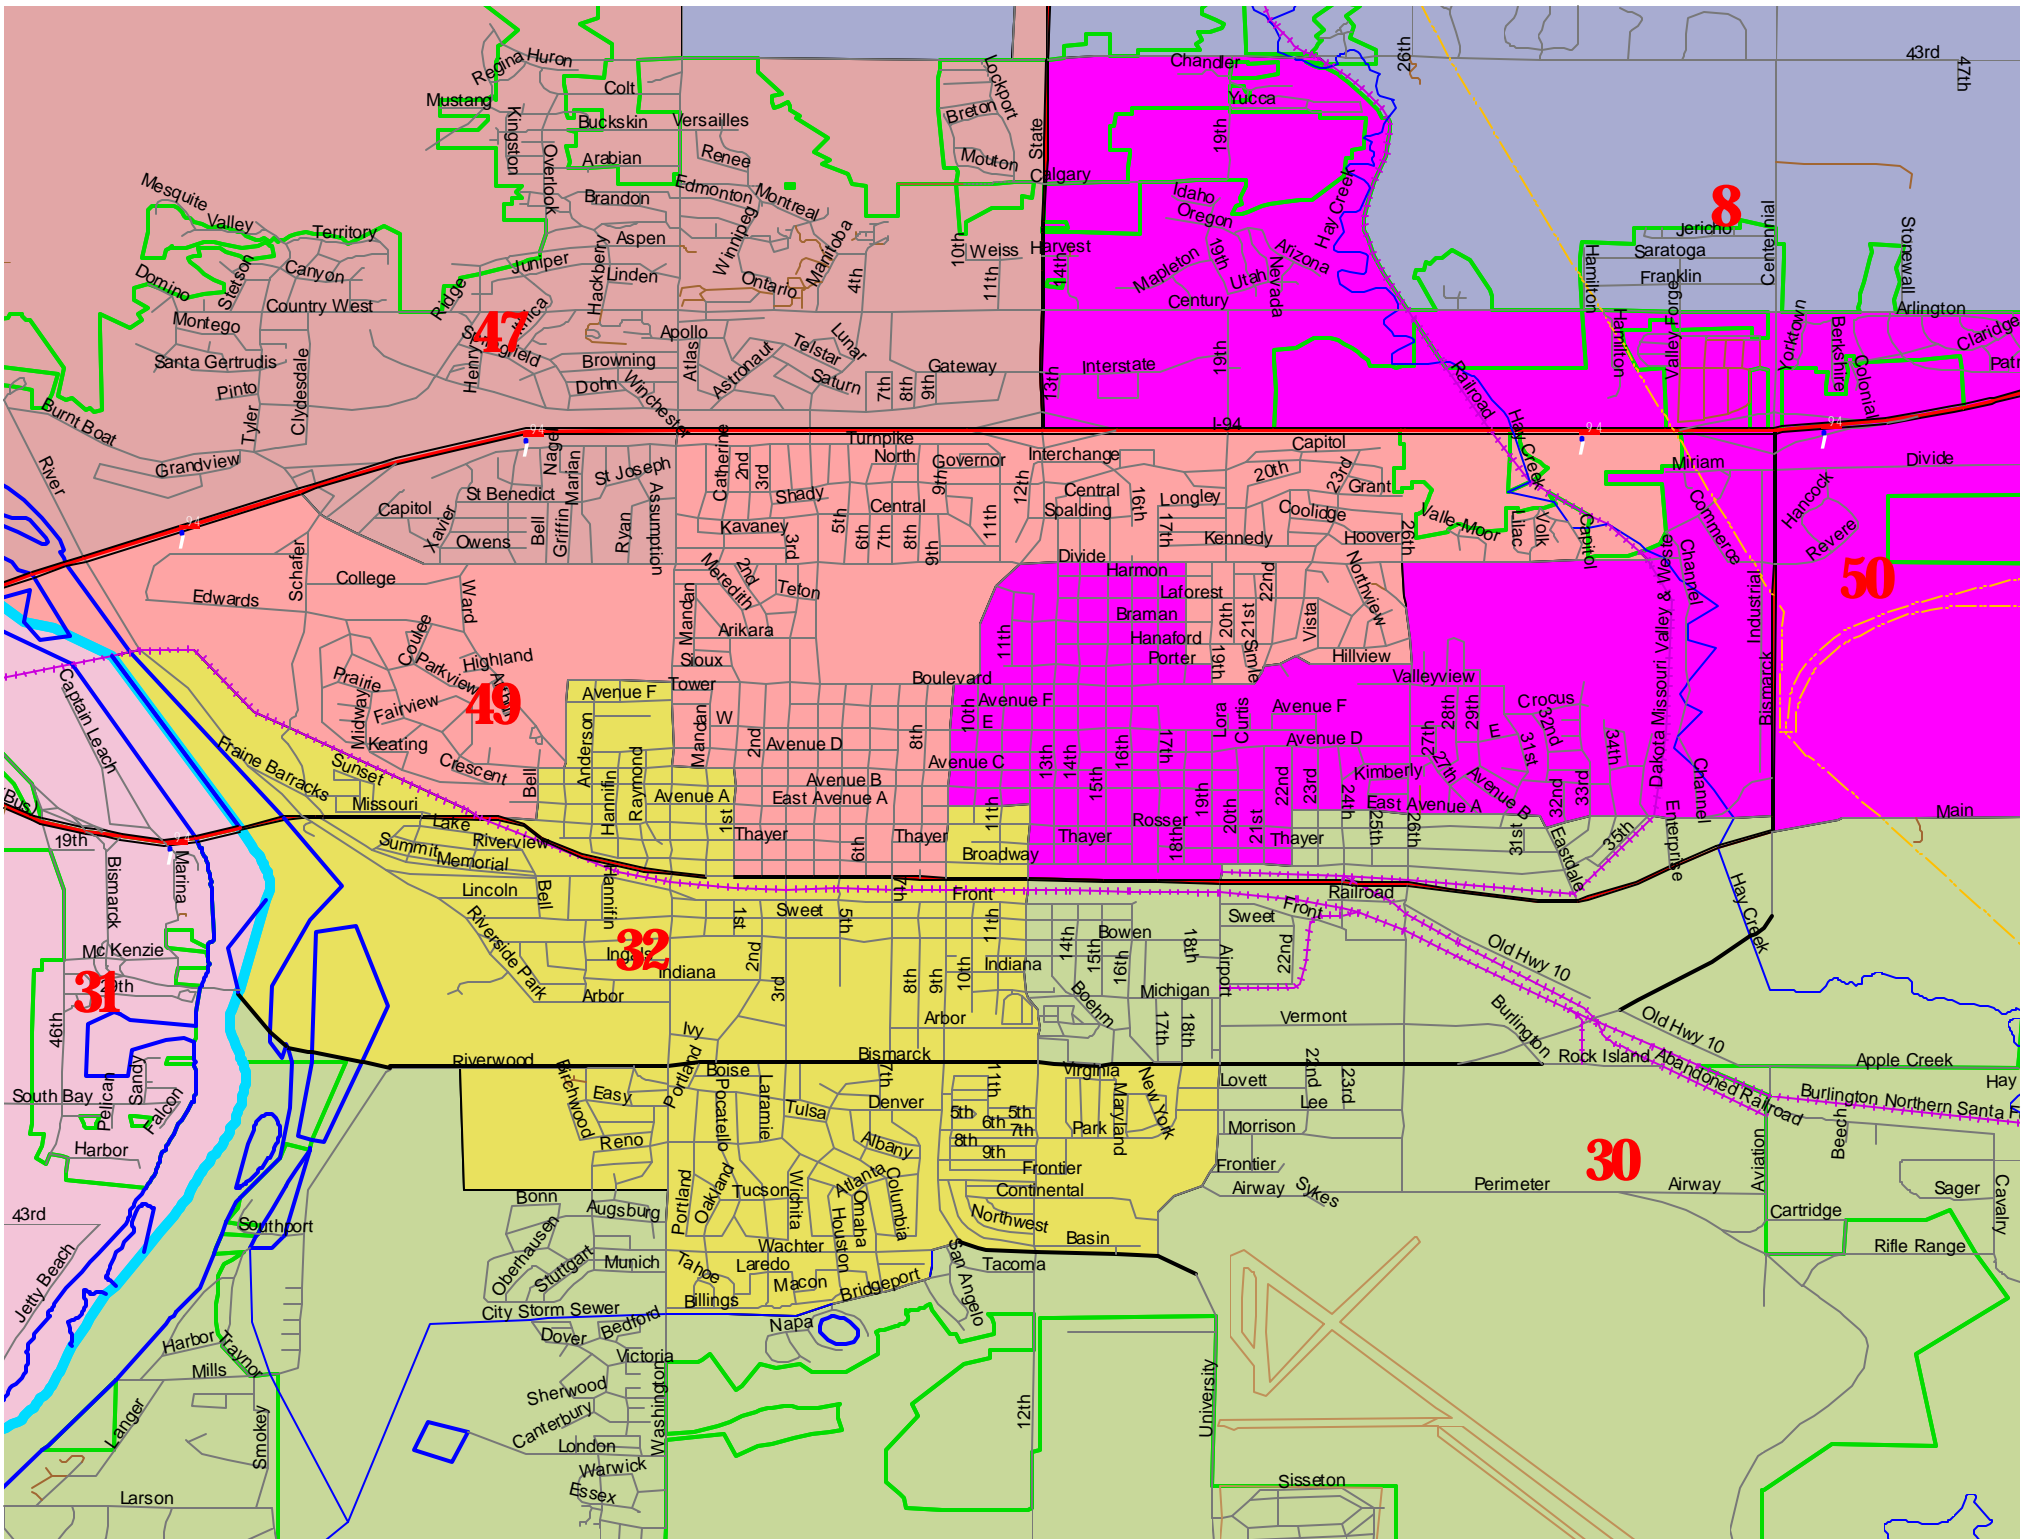

47

49

32

31

8

50

30