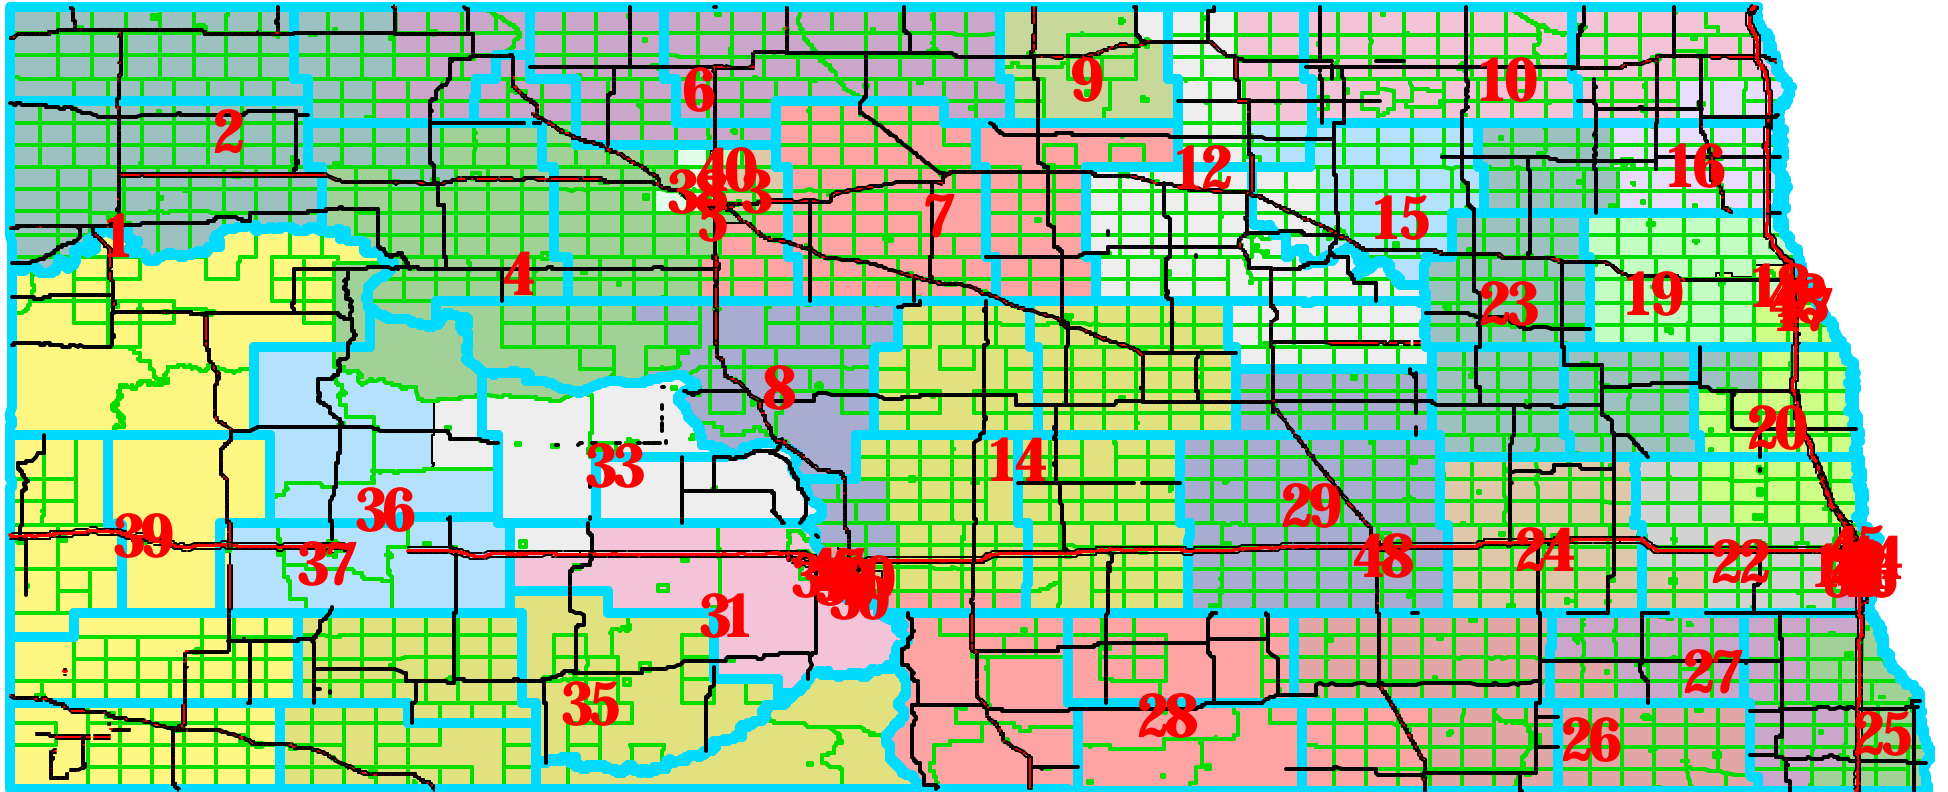

DISTRICT	0	Targ.	Dev.	TABLACK	TNHISPANIC	TAAMERII	TAASIAN	TA1OTHER	
01		12512	12592	-1%	21	154	457	30	21
02		12707	12592	1%	6	60	430	24	12
03		12841	12592	2%	124	176	421	48	50
04		12055	12592	-4%	17	194	4029	17	46
05		12494	12592	-1%	163	177	254	90	64
06		12229	12592	-3%	22	57	133	29	12
07		12265	12592	-3%	13	70	62	23	6
08		12117	12592	-4%	4	49	95	20	13
09		12691	12592	1%	9	104	9813	5	14
10		12279	12592	-2%	20	165	155	23	76
11		12994	12592	3%	193	226	167	206	78
12		12262	12592	-3%	11	81	3601	10	21
13		13125	12592	4%	58	185	136	32	86
14		12091	12592	-4%	17	45	31	16	3
15		12818	12592	2%	26	65	678	33	20
16		12038	12592	-4%	34	794	111	23	336
17		12239	12592	-3%	58	141	151	70	54
18		12997	12592	3%	275	374	344	64	111
19		12433	12592	-1%	289	320	148	137	130
20		12095	12592	-4%	16	199	98	22	82
21		13120	12592	4%	241	227	340	224	88
22		13157	12592	4%	11	84	34	76	34
23		12108	12592	-4%	12	101	60	22	41
24		12214	12592	-3%	53	69	90	22	14
25		12818	12592	2%	61	88	241	39	18
26		12766	12592	1%	6	119	33	32	50
27		12886	12592	2%	12	105	79	22	28
28		12777	12592	1%	7	112	33	28	31
29		12826	12592	2%	15	58	50	12	8
30		12127	12592	-4%	51	106	724	31	13
31		12122	12592	-4%	10	57	242	16	8
32		12795	12592	2%	32	98	647	36	19
33		12164	12592	-3%	8	62	175	36	19
34		12221	12592	-3%	29	97	355	50	23
35		12193	12592	-3%	19	95	3488	17	17
36		12161	12592	-3%	14	136	124	21	28
37		12269	12592	-3%	36	107	143	28	36
38		13124	12592	4%	543	348	148	166	155
39		12190	12592	-3%	7	88	102	11	19
40		12818	12592	2%	461	366	357	162	139
41		13059	12592	4%	163	121	108	164	25
42		13064	12592	4%	161	311	630	215	106
43		13120	12592	4%	115	189	247	151	63
44		13092	12592	4%	48	131	128	137	35
45		13157	12592	4%	89	153	129	424	57
46		13132	12592	4%	98	147	105	123	53
47		12243	12592	-3%	38	86	230	99	25
48		12841	12592	2%	51	153	172	68	39
49		13073	12592	4%	39	73	285	69	26
50		12235	12592	-3%	17	81	360	26	19
51		13046	12592	4%	93	182	156	157	69
Unassigne		0			0	0	0	0	0