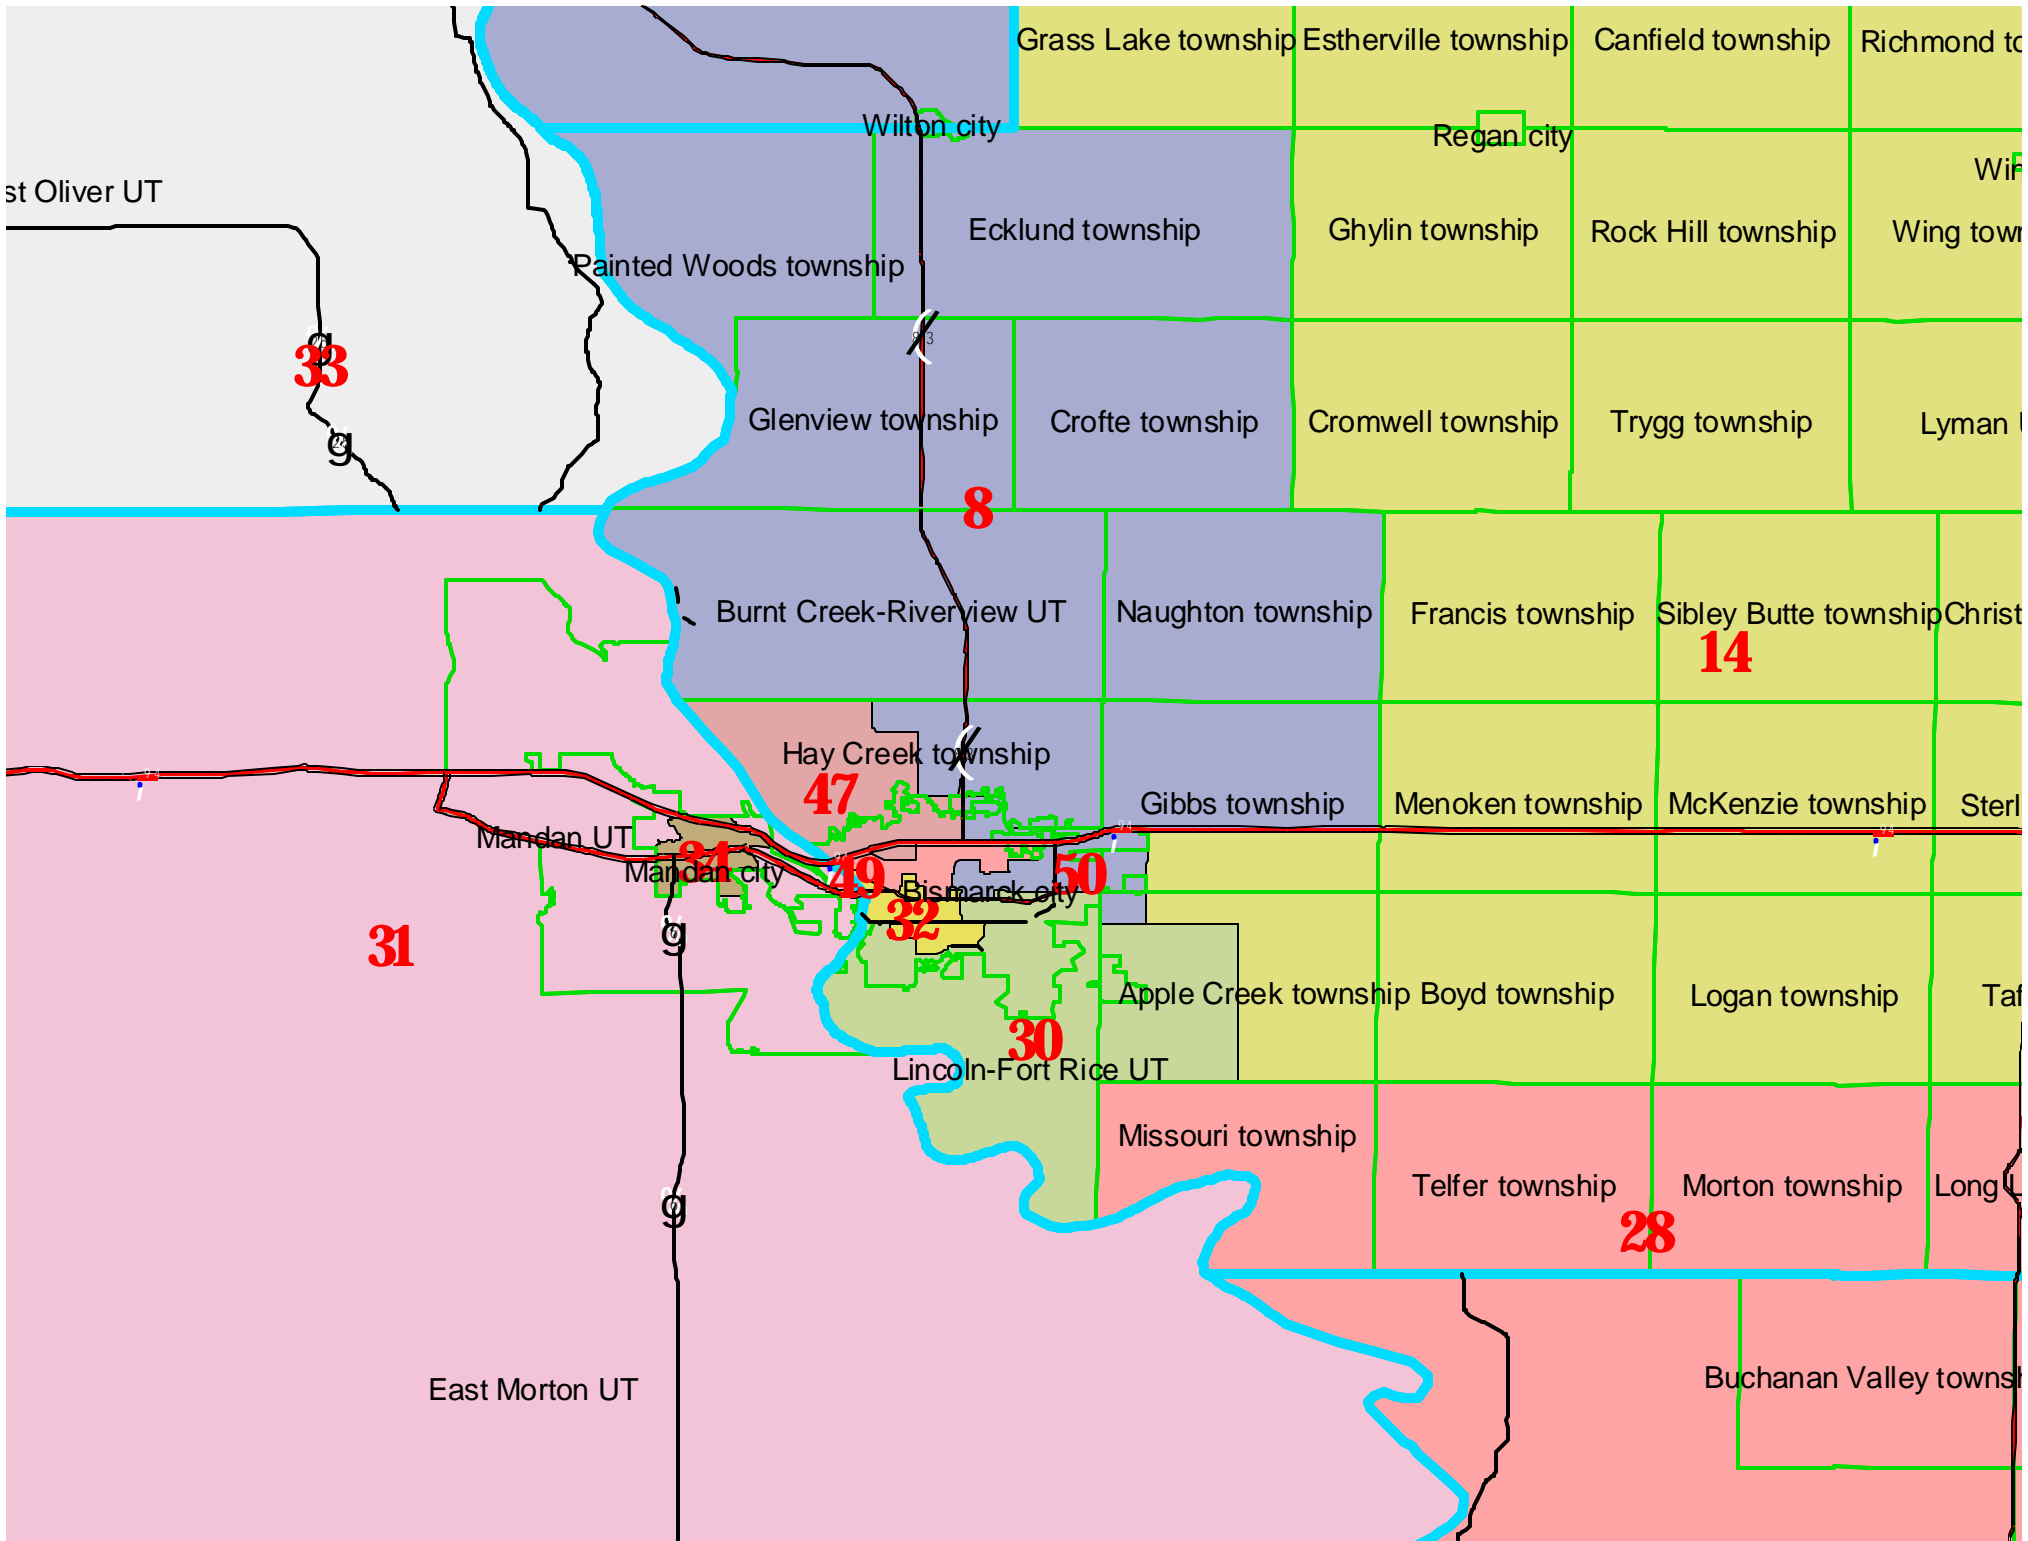

DISTRICT	0	Targ.	Dev.	TABLACK	TNHISPANIC	TAAMERII	TAASIAN	TA1OTHER	
01		12512	12592	-1%	21	154	457	30	21
02		12707	12592	1%	6	60	430	24	12
03		12841	12592	2%	124	176	421	48	50
04		12055	12592	-4%	17	194	4029	17	46
05		12494	12592	-1%	163	177	254	90	64
06		12229	12592	-3%	22	57	133	29	12
07		12265	12592	-3%	13	70	62	23	6
08		12117	12592	-4%	4	49	95	20	13
09		12691	12592	1%	9	104	9813	5	14
10		12279	12592	-2%	20	165	155	23	76
11		12994	12592	3%	193	226	167	206	78
12		12262	12592	-3%	11	81	3601	10	21
13		13125	12592	4%	58	185	136	32	86
14		12091	12592	-4%	17	45	31	16	3
15		12818	12592	2%	26	65	678	33	20
16		12038	12592	-4%	34	794	111	23	336
17		12239	12592	-3%	58	141	151	70	54
18		12997	12592	3%	275	374	344	64	111
19		12433	12592	-1%	289	320	148	137	130
20		12095	12592	-4%	16	199	98	22	82
21		13120	12592	4%	241	227	340	224	88
22		13157	12592	4%	11	84	34	76	34
23		12108	12592	-4%	12	101	60	22	41
24		12214	12592	-3%	53	69	90	22	14
25		12818	12592	2%	61	88	241	39	18
26		12766	12592	1%	6	119	33	32	50
27		12886	12592	2%	12	105	79	22	28
28		12777	12592	1%	7	112	33	28	31
29		12826	12592	2%	15	58	50	12	8
30		12127	12592	-4%	51	106	724	31	13
31		12122	12592	-4%	10	57	242	16	8
32		12795	12592	2%	32	98	647	36	19
33		12164	12592	-3%	8	62	175	36	19
34		12221	12592	-3%	29	97	355	50	23
35		12193	12592	-3%	19	95	3488	17	17
36		12161	12592	-3%	14	136	124	21	28
37		12269	12592	-3%	36	107	143	28	36
38		13124	12592	4%	543	348	148	166	155
39		12190	12592	-3%	7	88	102	11	19
40		12818	12592	2%	461	366	357	162	139
41		13059	12592	4%	163	121	108	164	25
42		13064	12592	4%	161	311	630	215	106
43		13120	12592	4%	115	189	247	151	63
44		13092	12592	4%	48	131	128	137	35
45		13157	12592	4%	89	153	129	424	57
46		13132	12592	4%	98	147	105	123	53
47		12243	12592	-3%	38	86	230	99	25
48		12841	12592	2%	51	153	172	68	39
49		13073	12592	4%	39	73	285	69	26
50		12235	12592	-3%	17	81	360	26	19
51		13046	12592	4%	93	182	156	157	69
Unassigne		0			0	0	0	0	0